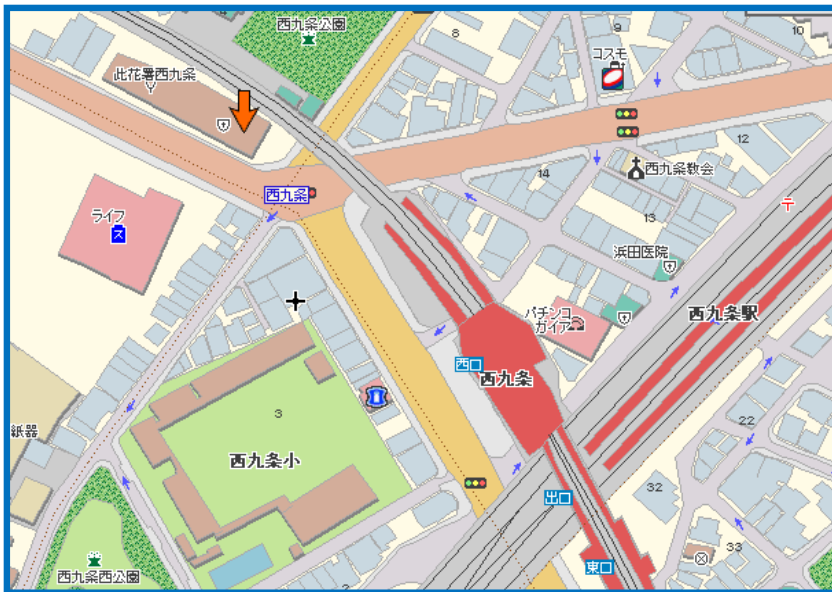

# 平成 30 年度 講演日別会場 & アクセス

H30. 4. 14

回	開催日		会場	回	開催日		会場		
	月	日			月	日			
1	H30	4	14	此花会館	11	H30	9	22	此花会館
2		4	28	此花会館	12		10	13	此花会館
3		5	12	此花会館	13		10	27	此花会館
4		5	26	此花会館	14		11	10	此花会館
5		6	9	此花会館	15		11	24	此花会館
6		6	23	此花会館	16		12	8	此花会館
7		7	14	此花会館	17	H31	1	12	国民會館
8		7	28	此花会館	18		1	26	此花会館
9		8	25	此花会館	19		2	9	此花会館
10		9	8	此花会館	20		2	23	此花会館

## 此花会館 梅香殿

〒554-0012

大阪市此花区西九条5丁目4-24

TEL 06-6461-1574

アクセス

- ① JR 環状線、阪神なんば線「西九条」駅 北へ80m, 徒歩約5分
- ② 市バス「西九条」バス停車すぐ

## 国民会館

〒540-0008

大阪市中央区大手前2丁目1-2

TEL 06-6941-2433

アクセス

- ① 地下鉄谷町線「天満橋」駅 3番出口から徒歩約3分
- ② 京阪電車「天満橋」駅 13番出口から徒歩約6分

平成31年1月12日は  
国民會館で行ないます。  
ご注意ください。